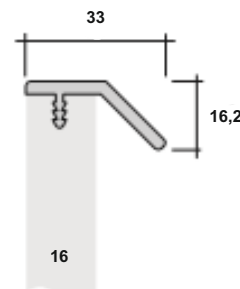

### Ручка - профиль

23 x 43 мм, АБС пластик

**13.8960**

Ручка-профиль, цвет - алюминий (20.7600) 2400 мм - 20 шт. - **19 руб.**

### Ручка - профиль

33 x 16.2 мм

**13.8960**

Ручка-профиль, цвет - алюминий (13.89600.00566) 2400 мм - 28шт. - **13,16 руб.**