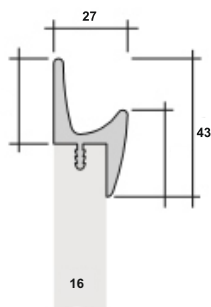

### Ручка - профиль

**15.8140**

28 x 27 мм, АБС пластик

Ручка-профиль, цвет - алюминий (15.81400), 2400 мм - 20 шт. - **19 руб.**

Заглушка декоративная для овального профиля, левая, цвет: алюминий (26.6060.3671) 82 шт. - **0,18 руб.**

### Ручка - профиль

23 x 43 мм, АБС пластик

**13.8960**

Ручка-профиль, цвет - алюминий (20.7600) 2400 мм - 20 шт. - **19 руб.**