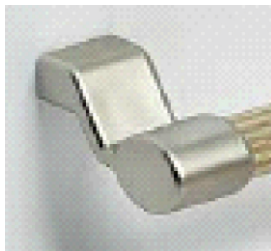

### Ручки релинговые

**53.3690**

Релинговая ручка Д. 12x200 мм  
растр 128 мм, золотистый металллик (53.3690)  
1470 шт. - **1,86 руб.**

**46.3690**

Релинговая ручка Д. 12x200 мм  
растр 128 мм, металлизированная (46.3690)  
90 шт. - **1,42 руб.**

### Заглушки для овального профиля

Заглушка декоративная  
для овального профиля,  
цвет: алюминий  
левая (46.3110.3671)  
101 шт. - **0,2 руб.**

Заглушка декоративная  
для овального профиля,  
цвет: алюминий  
правая (46.3120.3671)  
99 шт. - **0,2 руб.**