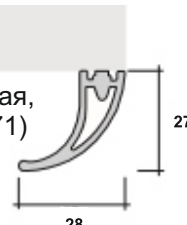

Ручка - профиль

15.8140

28 x 27 мм, АБС пластик

Ручка-профиль, цвет - алюминий (15.81400), 2400 мм - 20 шт. - **19 руб.**

Заглушка декоративная для овального профиля, левая, цвет: алюминий (26.6060.3671) 82 шт. - **0,18 руб.**

Заглушка декоративная для овального профиля, правая, цвет: алюминий (26.6070.3671) 82 шт. - **0,18 руб.**